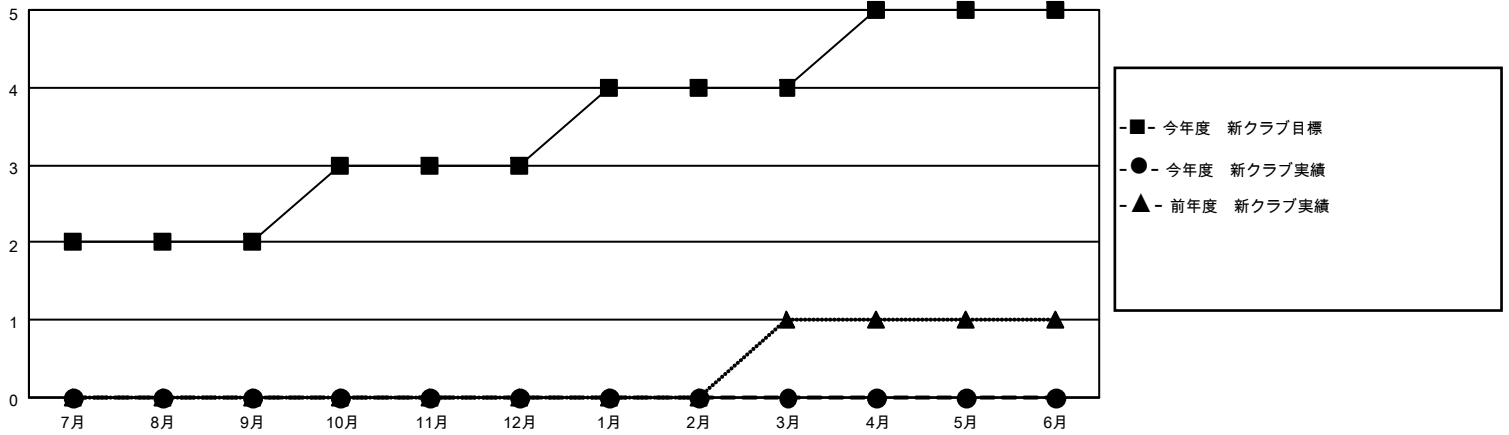

MONTHLY MEMBERSHIP PROGRESS REPORT

地域 JAPAN

District 334 A

Results as of: 8/31/2023

クラブ			
結果：2023-2024			
四半期	新クラブ目標	新クラブ	解散クラブ
7月/8月/9月	2	0	0
10月/11月/12月	1	0	0
1月/2月/3月	1	0	0
4月/5月/6月	1	0	0

名			
結果：2023-2024			
四半期	会員純増目標	会員増強実績	退会者(転籍を含む)実際
7月/8月/9月	200	161	41
10月/11月/12月	200	0	0
1月/2月/3月	200	0	0
4月/5月/6月	100	0	0

新クラブ目標及び実績累計

会員目標及び実績累計

解散クラブ: 0	57 CLUBS OF 105 一名以上の新会 員を登録	男女別	
退会者		男性	3,583 (69.57%)
物故会員 1	会員累計データを見るには、ここをクリック	女性	1,567 (30.43%)
クラブ解散 0		NON BINARY	0 (0.00%)
その他 40		PREFER NOT TO ANSWER	0 (0.00%)
合計 41		世帯主/家族会員合計	2,605
		国際会費半額の家族会員	1,456