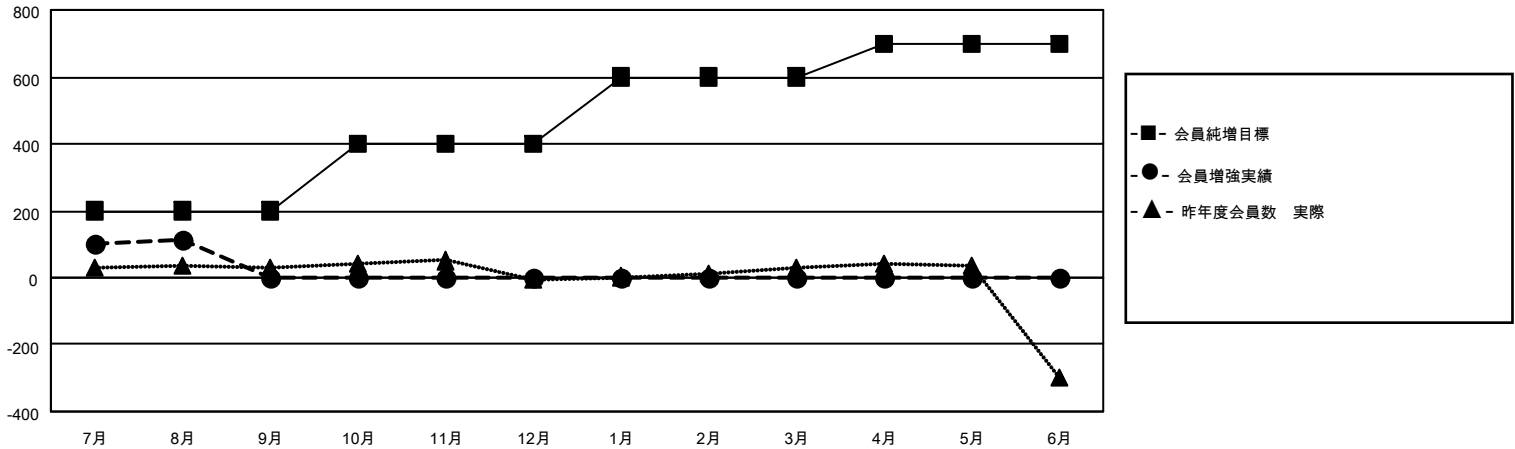

MONTHLY MEMBERSHIP PROGRESS REPORT

地域 JAPAN

District 334 A

Results as of: 8/31/2023

クラブ			
結果：2023-2024			
四半期	新クラブ目標	新クラブ	解散クラブ
7月/8月/9月	2	0	0
10月/11月/12月	1	0	0
1月/2月/3月	1	0	0
4月/5月/6月	1	0	0

名			
結果：2023-2024			
四半期	会員純増目標	会員増強実績	退会者(転籍を含む)実際
7月/8月/9月	200	161	41
10月/11月/12月	200	0	0
1月/2月/3月	200	0	0
4月/5月/6月	100	0	0

新クラブ目標及び実績累計

会員目標及び実績累計

解散クラブ: 0	57 CLUBS OF 105 一名以上の新会 員を登録	男女別	
退会者		男性	3,583 (69.57%)
物故会員 1	会員累計データを見るには、ここをクリック	女性	1,567 (30.43%)
クラブ解散 0		NON BINARY	0 (0.00%)
その他 40		PREFER NOT TO ANSWER	0 (0.00%)
合計 41		世帯主/家族会員合計	2,605
		国際会費半額の家族会員	1,456